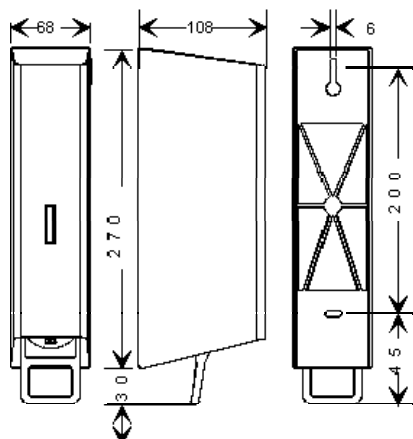

#### System:

Der Spender besteht aus 3 Baukomponenten, dem Gehäusedeckel mit Schloss, der Rückwand und dem CBS-Pumpensystem mit integriertem Reservetank. Die eingesetzte Wechselflasche bildet mit dem CBS-Pumpensystem eine geschlossene Einheit. Die angesaugte Umluft wird durch einen wartungsfreien Filter dekontaminiert und sorgt für den Druckausgleich in der Wechselflasche (nur in unserem System). Der Filter verhindert gleichzeitig den Befall von Bakterien und/oder Pilzen. Der CBS - Seifen-Creme-Spender verfügt über eine Rücksaugung, die ein Nachtropfen verhindert. Das gesamte System hat weniger Bauteile als vergleichbare Systeme und garantiert immer eine zuverlässige Funktionssicherheit.

#### Montagematerial (inkl.):

2 Schrauben 4,5 x 40 mm und 2 Dübel (Durchmesser 6 mm).

#### Textvorschlag für Ausschreibungen:

..... Stück Seifen-Creme-Spender mit CBS-Pumpensystem, mit abschließbarem Gehäuse, für Aufputzmontage aus weißem, schlagfestem, antistatischem ABS-Kunststoff, mit Füllstandsanzeige. Für 500 ml Wechselflasche. Einschließlich Montagematerial.  
Abmessungen: 68 x 270 x 108 mm